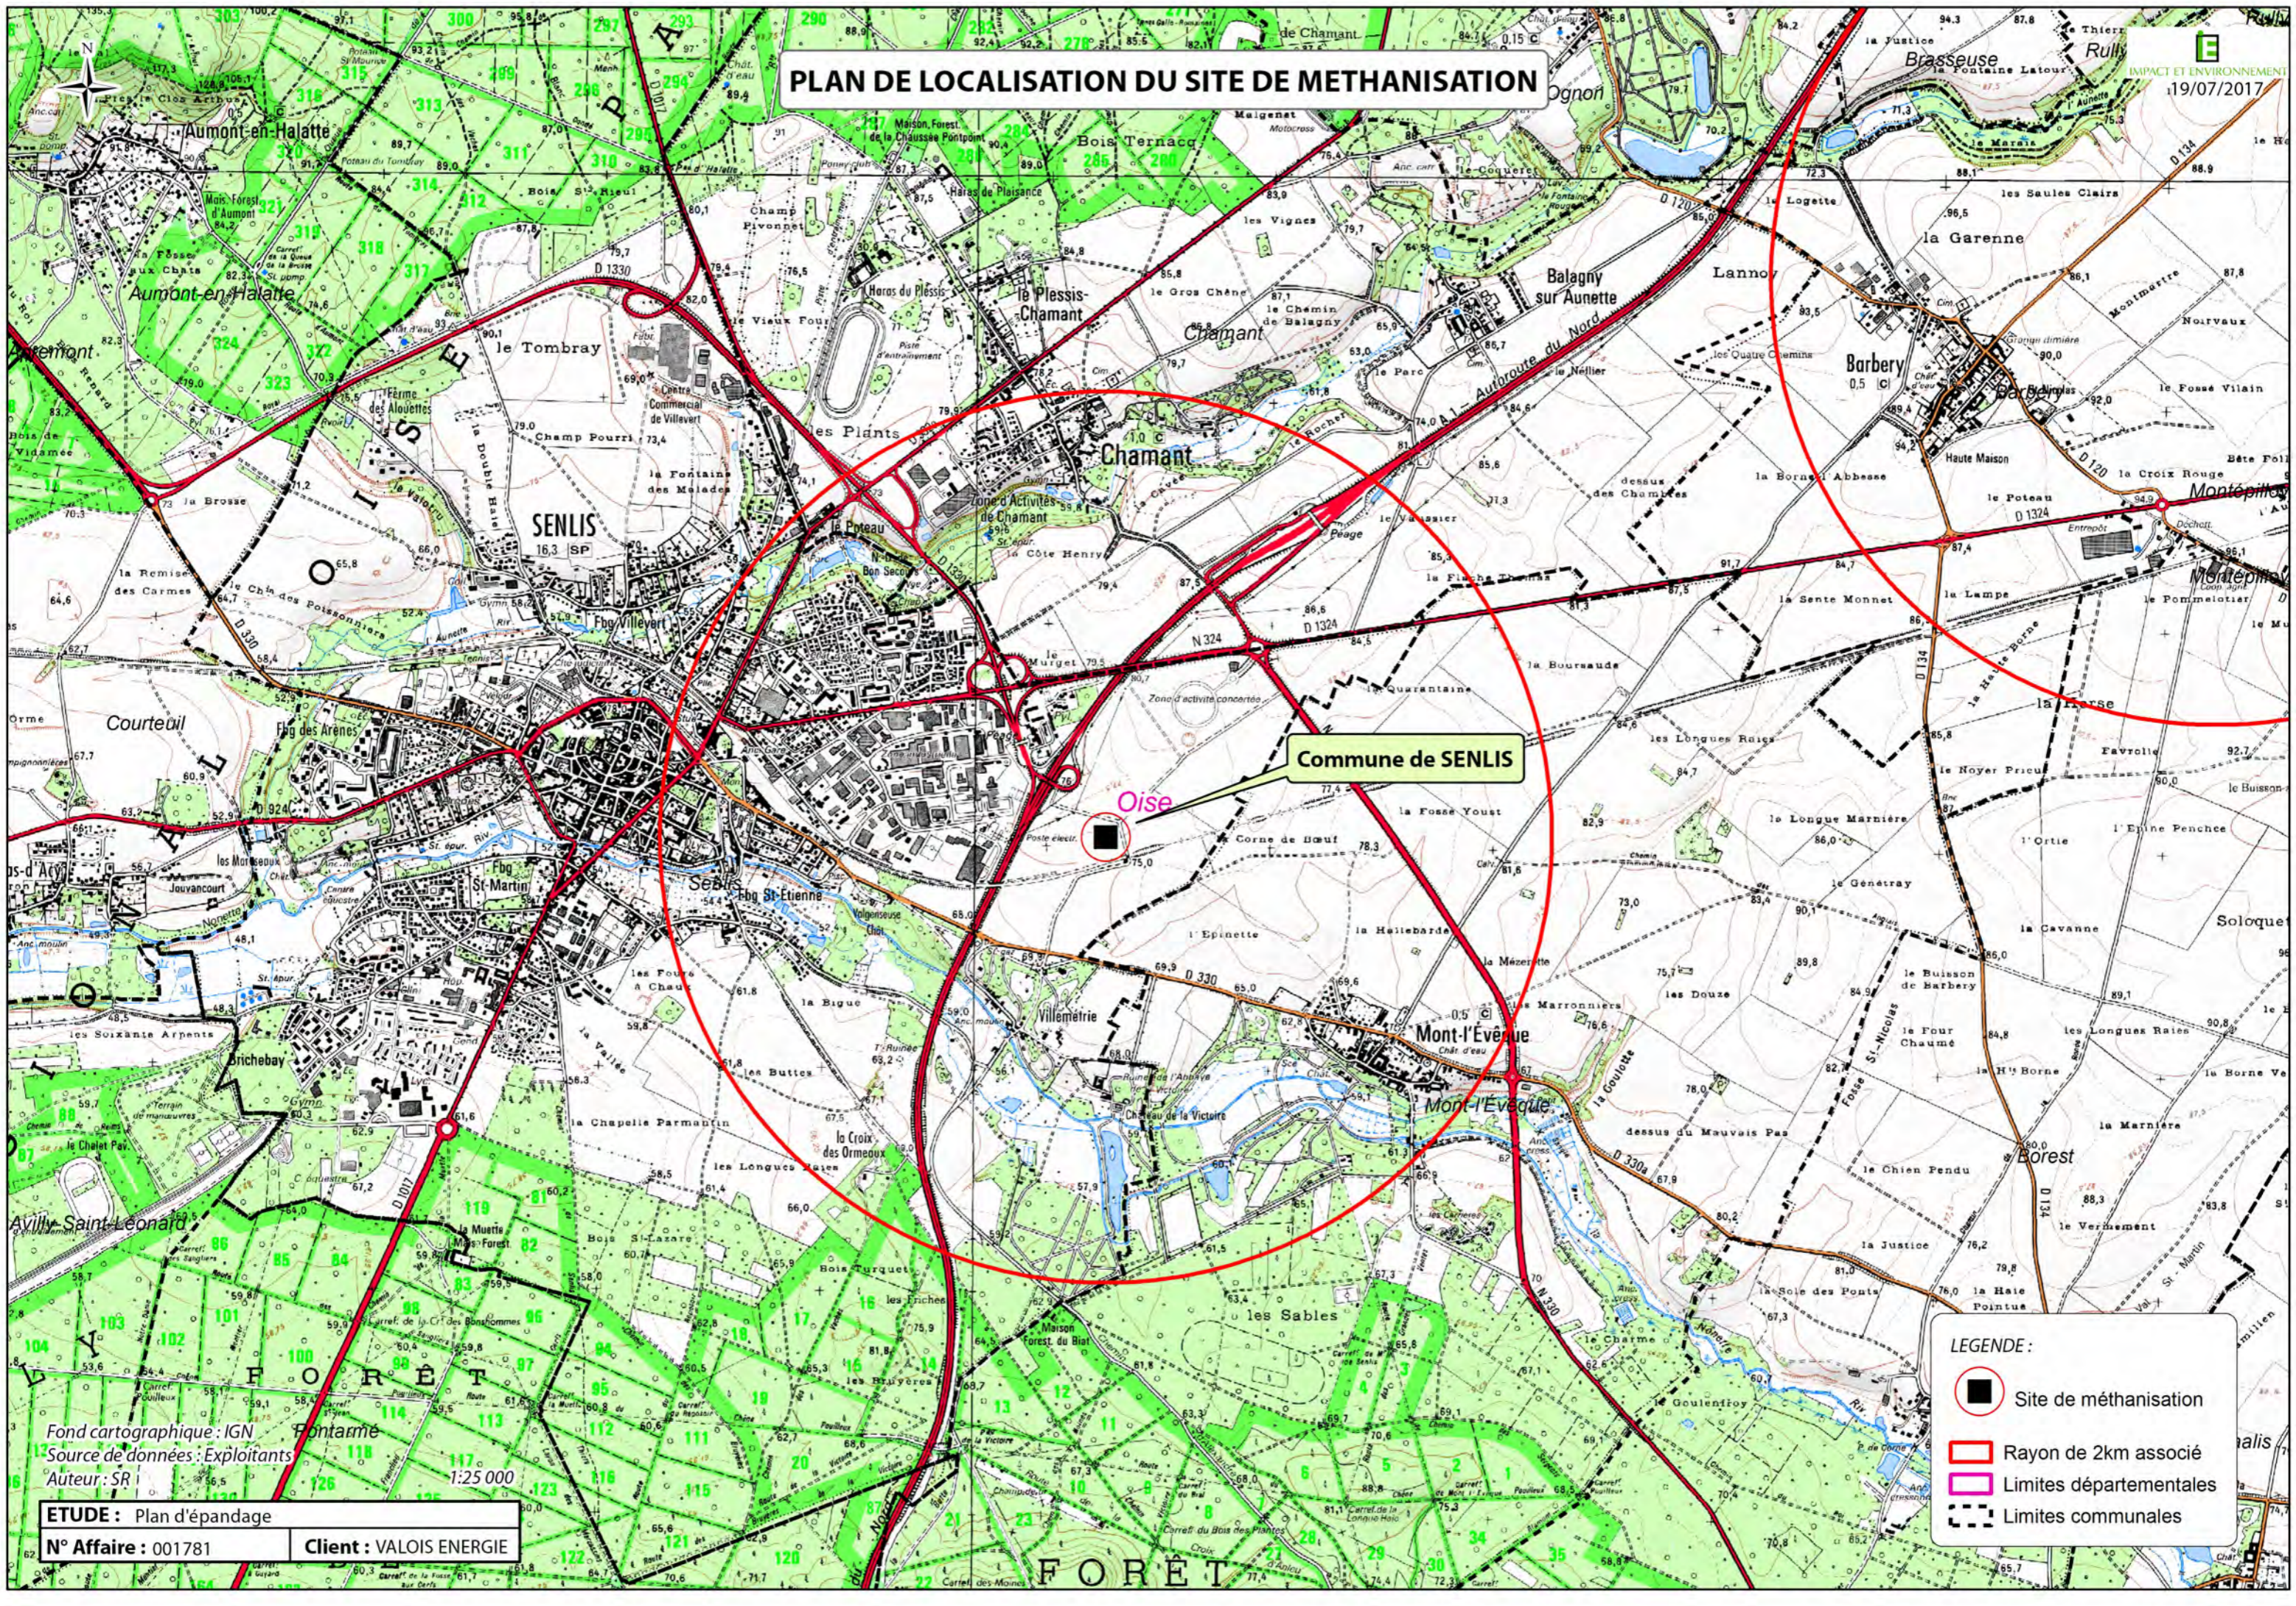

# PLAN DE LOCALISATION DU SITE DE METHANISATION

IMPACT ET ENVIRONNEMENT  
19/07/2017

Commune de SENLIS

Oise

**LEGENDE :**

- Site de méthanisation
- Rayon de 2km associé
- Limites départementales
- Limites communales

Fond cartographique : IGN  
Source de données : Exploitants  
Auteur : SR  
ETUDE : Plan d'épandage  
N° Affaire : 001781  
Client : VALOIS ENERGIE